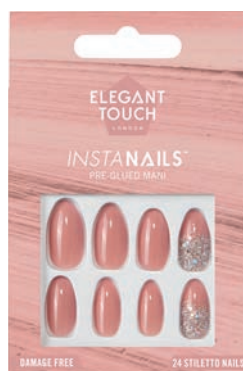

INSTANAILS

UNGHIE PREINCOLLATE

GIRL TALK

Cod. 35 4013895

Pezzi per conf. 6

Euro 9,30